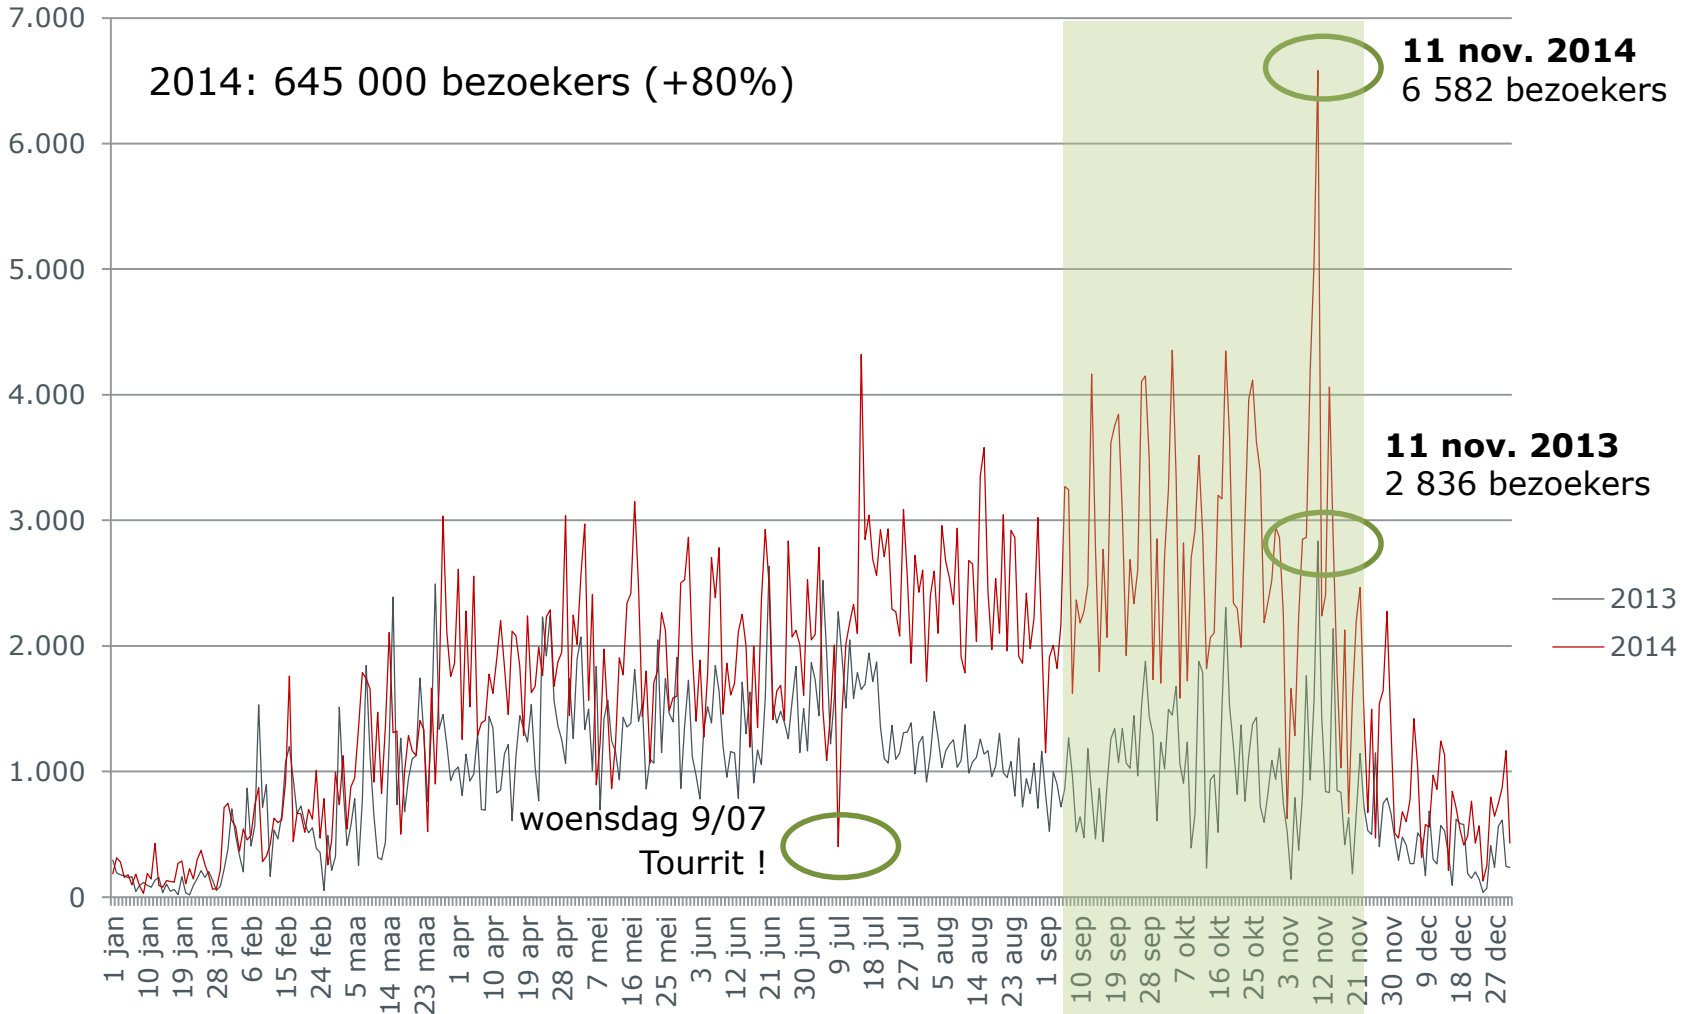

Bezoekerspieken op dagbasis

Tyne Cot begraafplaats Zonnebeke