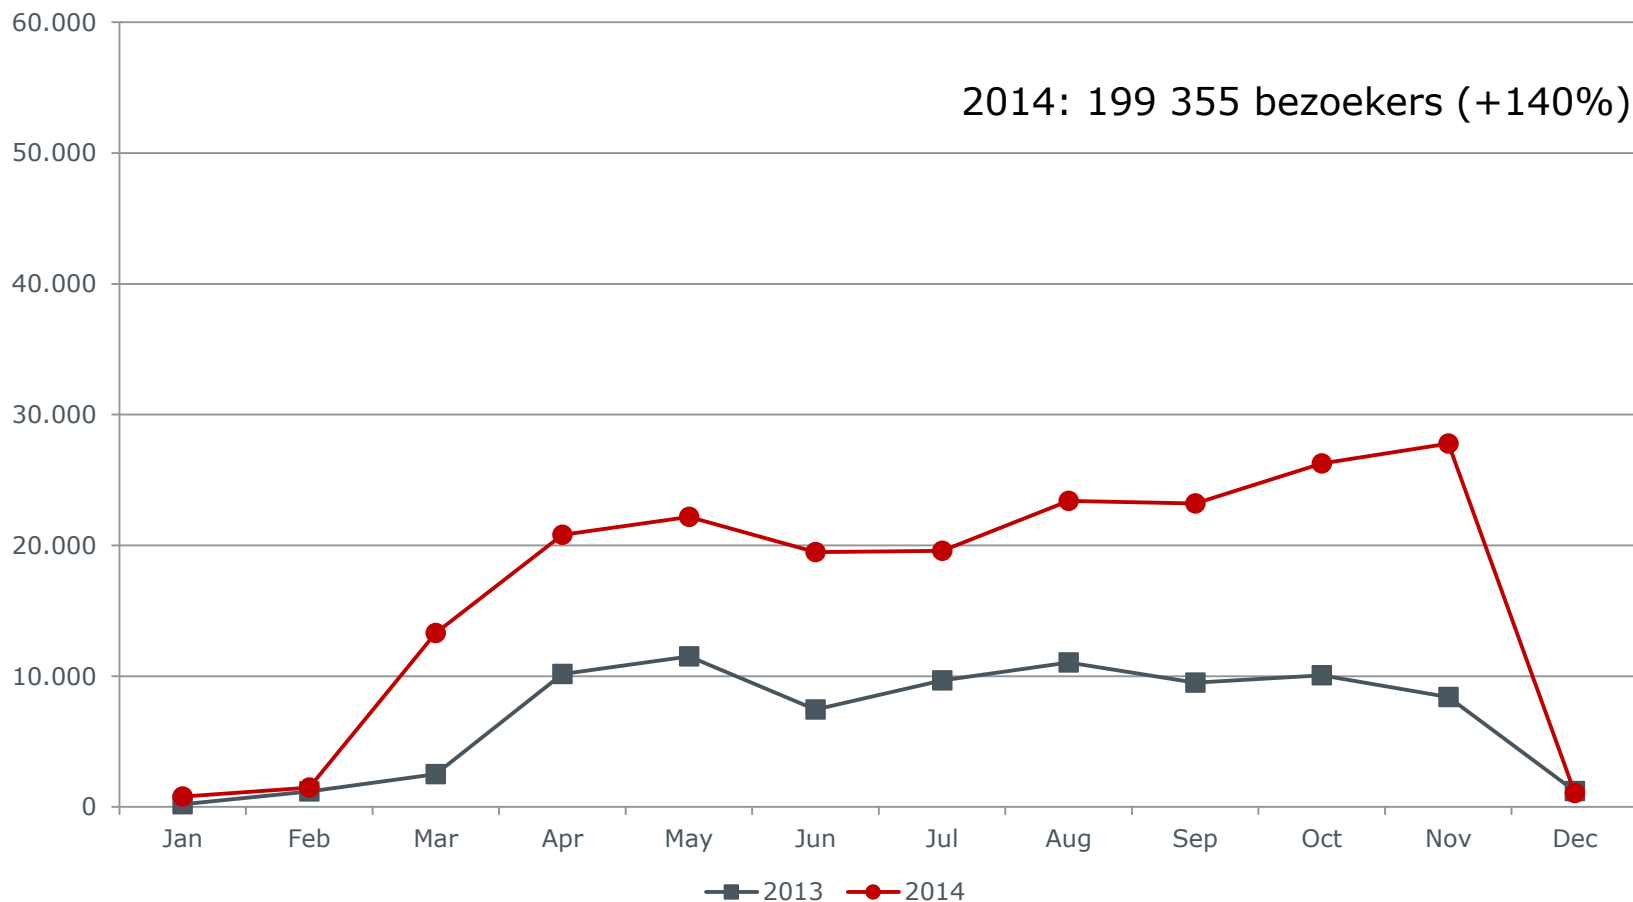

Maandtotalen musea 2013-2014

Dodengang