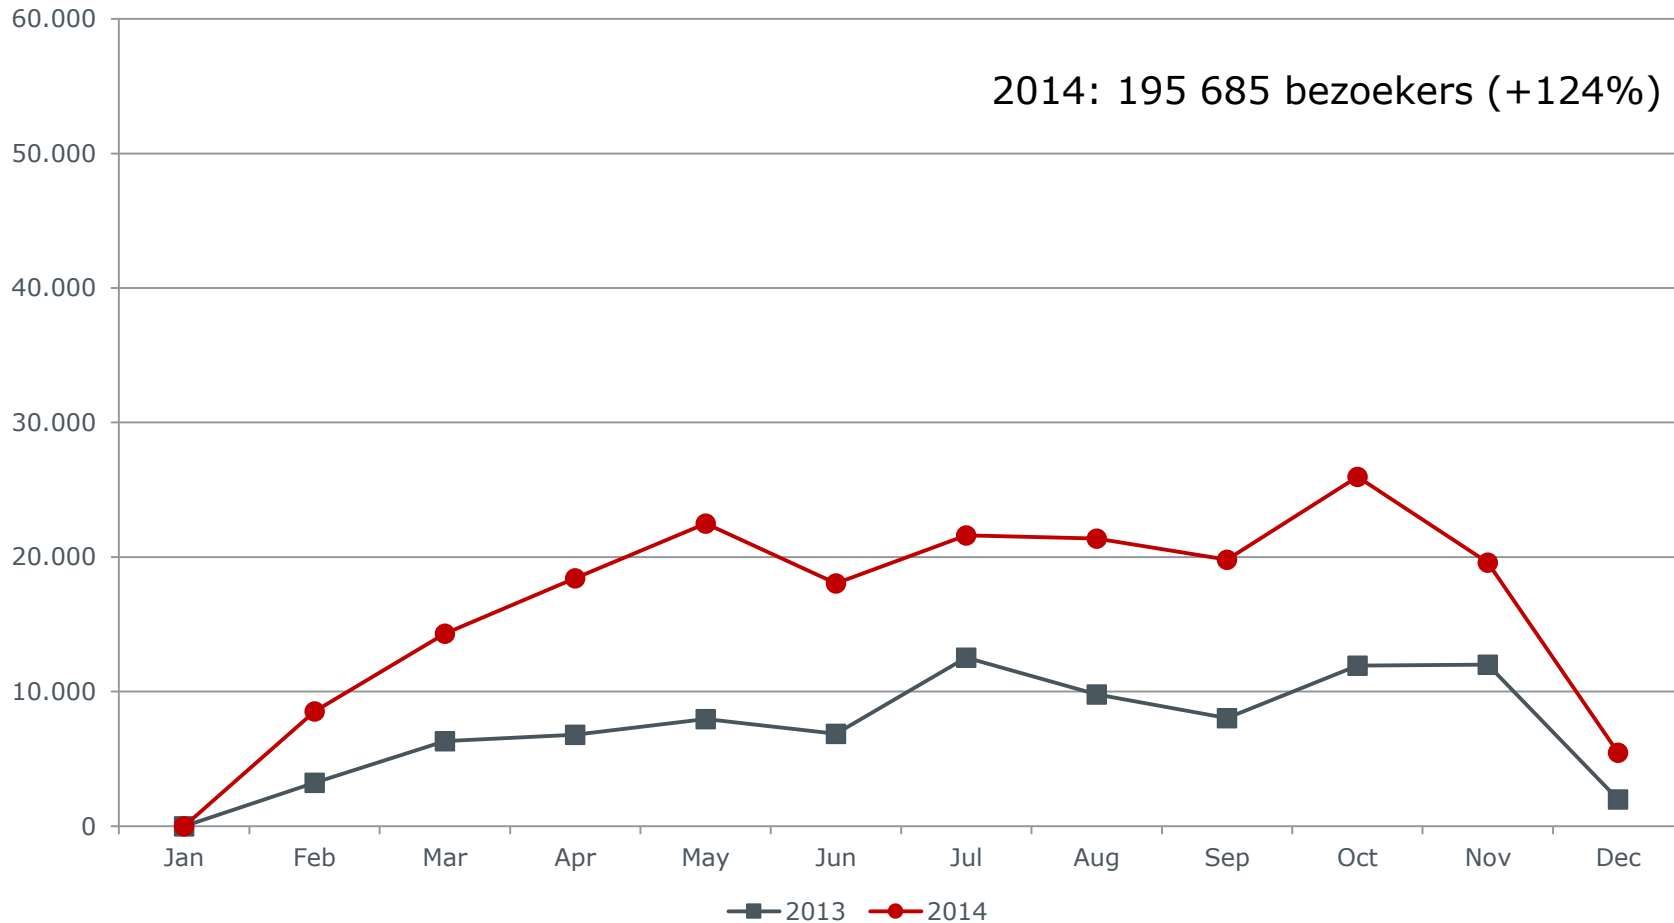

Maandtotalen musea 2013-2014

Memorial Museum Passchendaele 1917