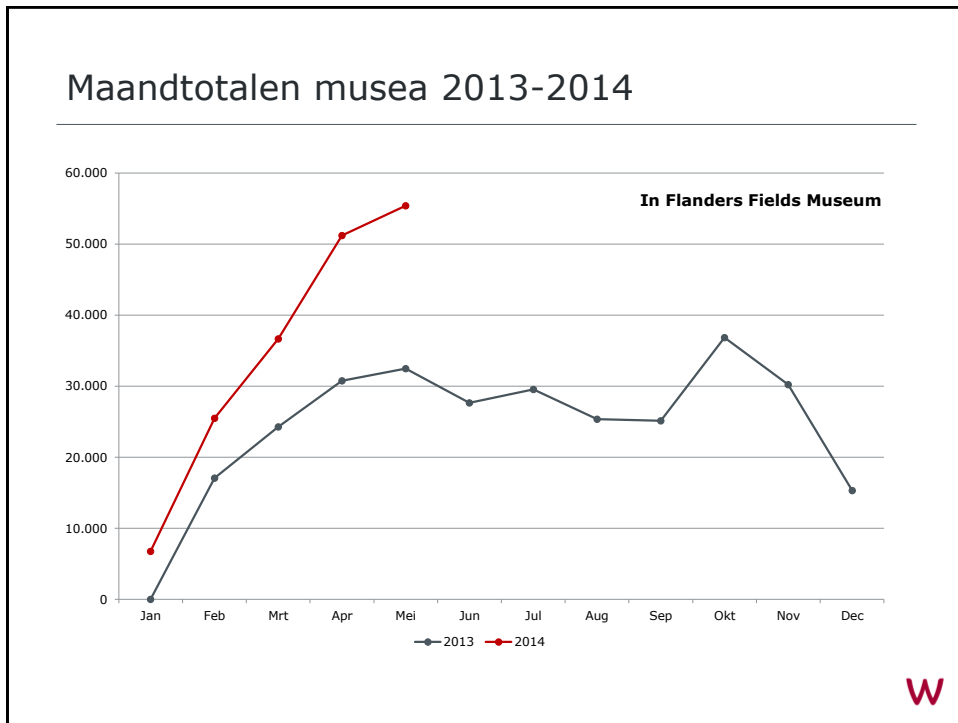

Uit bevraging 2013: gemiddeld 3 van deze 10 sites bezocht

**AANTAL WOI-BEZOEKERS IN DE WESTHOEK: 415 500 in 2013**

**W**

## Reeds 250 000 WOI-bezoekers in jan-mei 2014

10 geselecteerde WOI-sites	Jan-mei 2013	Jan-mei 2014	+/- %
Tyne Cot Begraafplaats	133 863	182 171	+36%
In Flanders Fields Museum	104 533	175 524	+68%
Duitse begraafplaats Langemark	65 585	117 348	+79%
Memorial Museum Passchendaele 1917	24 344	63 785	+162%
Dodengang	25 595	58 555	+129%
Museum aan de IJzer	27 995	47 759	+71%
Lijssenthoek Begraafplaats	18 416	33 779	+83%
Duitse begraafplaats Vladslø	18 395	35 562	+93%
Bayernwald	16201	22 909	+41%
Talbot House	9 094	18 953	+108%
<b>AANTAL BEZOEKEN</b>	<b>444 021</b>	<b>756 345</b>	<b>+70%</b>
<b>AANTAL WOI-BEZOEKERS WESTHOEK</b>	<b>148 000</b>	<b>250 000</b>	<b>+70%</b>

Januari-mei = 35,1% van het jaarvolume 2013

**RAMING AANTAL WOI-BEZOEKERS WESTHOEK: 700 000 in 2014**

**W**

westtoer

Kenniscentrum Westtoer  
[www.westtoer.be/nl/kenniscentrum](http://www.westtoer.be/nl/kenniscentrum)