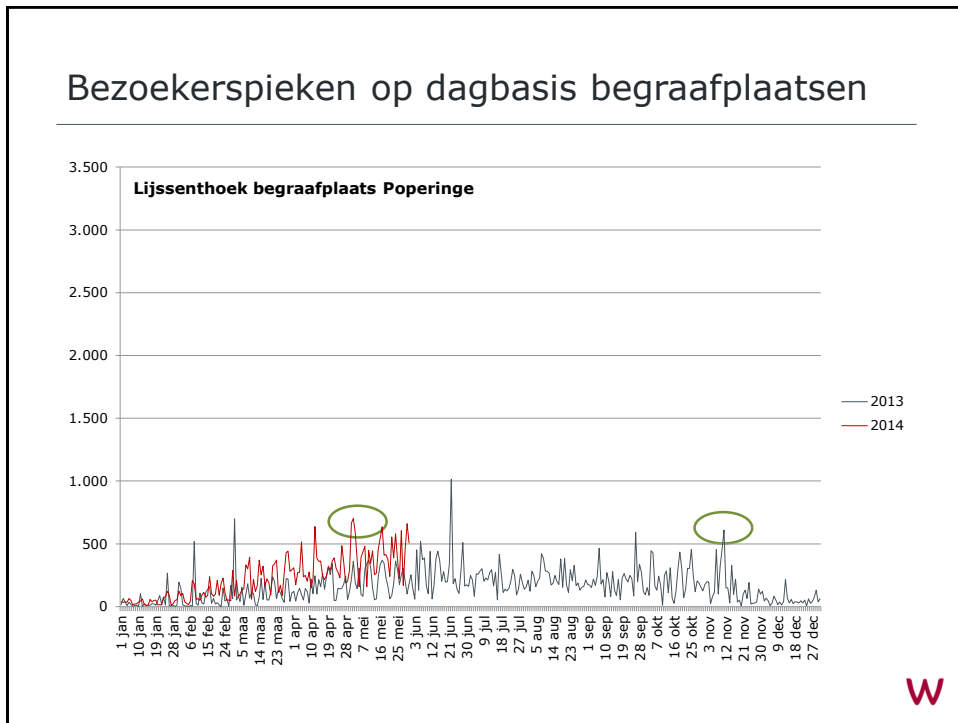

Uit bevraging 2013: gemiddeld 3 van deze 10 sites bezocht

**AANTAL WOI-BEZOEKERS IN DE WESTHOEK: 415 500 in 2013**

**W**

## Reeds 250 000 WOI-bezoekers in jan-mei 2014

10 geselecteerde WOI-sites	Jan-mei 2013	Jan-mei 2014	+/- %
Tyne Cot Begraafplaats	133 863	182 171	+36%
In Flanders Fields Museum	104 533	175 524	+68%
Duitse begraafplaats Langemark	65 585	117 348	+79%
Memorial Museum Passchendaele 1917	24 344	63 785	+162%
Dodengang	25 595	58 555	+129%
Museum aan de IJzer	27 995	47 759	+71%
Lijssenthoek Begraafplaats	18 416	33 779	+83%
Duitse begraafplaats Vladslø	18 395	35 562	+93%
Bayernwald	16201	22 909	+41%
Talbot House	9 094	18 953	+108%
<b>AANTAL BEZOEKEN</b>	<b>444 021</b>	<b>756 345</b>	<b>+70%</b>
<b>AANTAL WOI-BEZOEKERS WESTHOEK</b>	<b>148 000</b>	<b>250 000</b>	<b>+70%</b>

Januari-mei = 35,1% van het jaarvolume 2013

**RAMING AANTAL WOI-BEZOEKERS WESTHOEK: 700 000 in 2014**

**W**

westtoer

Kenniscentrum Westtoer  
[www.westtoer.be/nl/kenniscentrum](http://www.westtoer.be/nl/kenniscentrum)