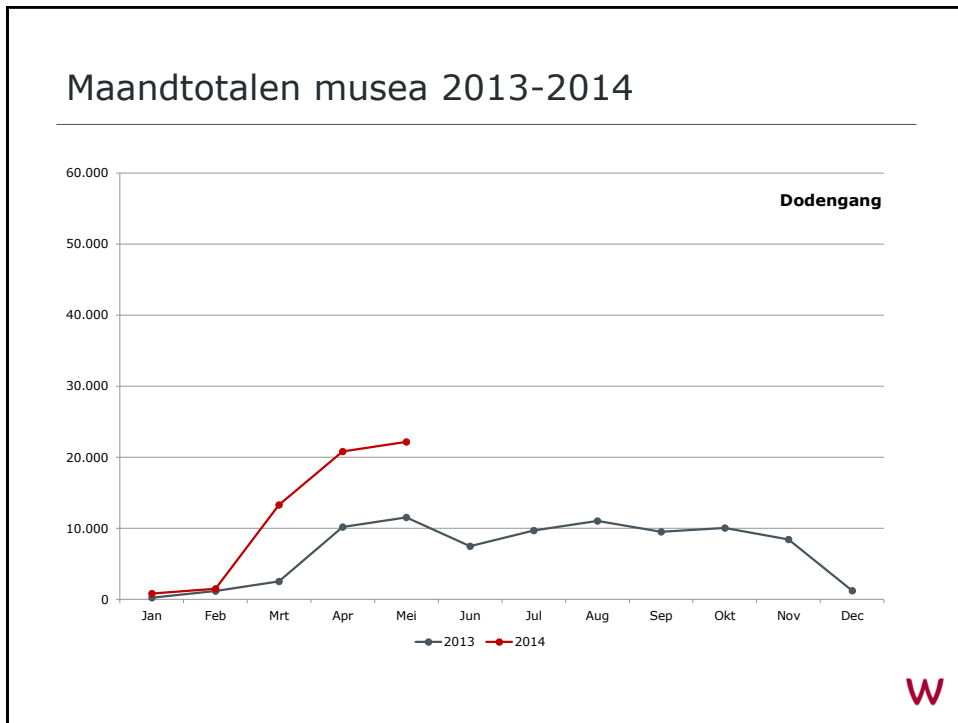

Uit bevraging 2013: gemiddeld 3 van deze 10 sites bezocht

**AANTAL WOI-BEZOEKERS IN DE WESTHOEK: 415 500 in 2013**

**W**

## Reeds 250 000 WOI-bezoekers in jan-mei 2014

10 geselecteerde WOI-sites	Jan-mei 2013	Jan-mei 2014	+/- %
Tyne Cot Begraafplaats	133 863	182 171	+36%
In Flanders Fields Museum	104 533	175 524	+68%
Duitse begraafplaats Langemark	65 585	117 348	+79%
Memorial Museum Passchendaele 1917	24 344	63 785	+162%
Dodengang	25 595	58 555	+129%
Museum aan de IJzer	27 995	47 759	+71%
Lijssenthoek Begraafplaats	18 416	33 779	+83%
Duitse begraafplaats Vladslø	18 395	35 562	+93%
Bayernwald	16201	22 909	+41%
Talbot House	9 094	18 953	+108%
<b>AANTAL BEZOEKEN</b>	<b>444 021</b>	<b>756 345</b>	<b>+70%</b>
<b>AANTAL WOI-BEZOEKERS WESTHOEK</b>	<b>148 000</b>	<b>250 000</b>	<b>+70%</b>

Januari-mei = 35,1% van het jaarvolume 2013

**RAMING AANTAL WOI-BEZOEKERS WESTHOEK: 700 000 in 2014**

**W**

westtoer

Kenniscentrum Westtoer  
[www.westtoer.be/nl/kenniscentrum](http://www.westtoer.be/nl/kenniscentrum)