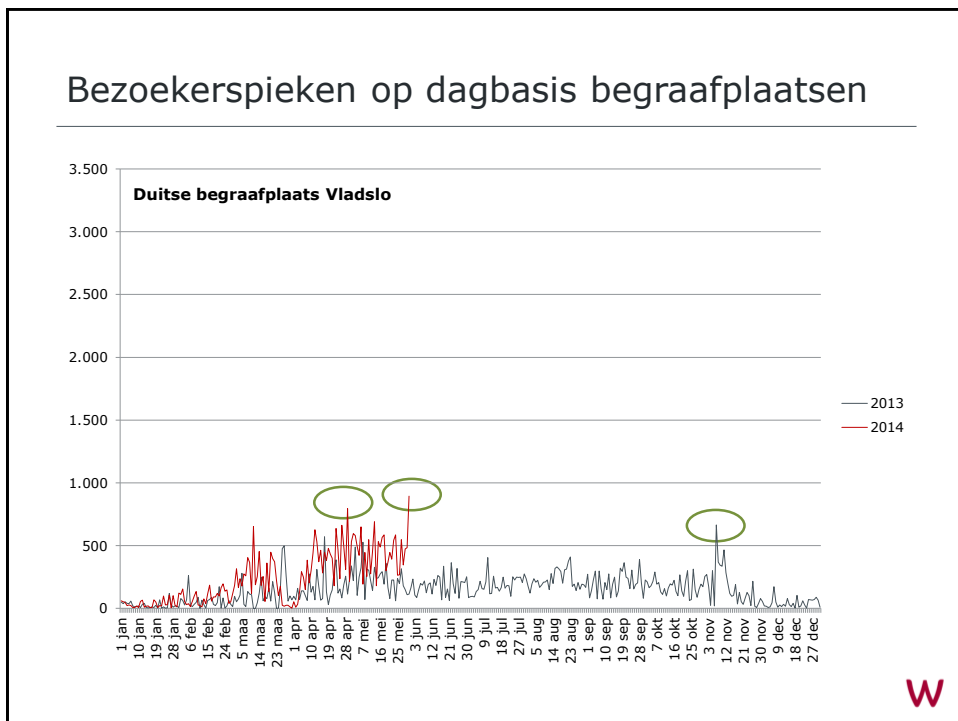

Uit bevraging 2013: gemiddeld 3 van deze 10 sites bezocht

**AANTAL WOI-BEZOEKERS IN DE WESTHOEK: 415 500 in 2013**

**W**

## Reeds 250 000 WOI-bezoekers in jan-mei 2014

10 geselecteerde WOI-sites	Jan-mei 2013	Jan-mei 2014	+/- %
Tyne Cot Begraafplaats	133 863	182 171	+36%
In Flanders Fields Museum	104 533	175 524	+68%
Duitse begraafplaats Langemark	65 585	117 348	+79%
Memorial Museum Passchendaele 1917	24 344	63 785	+162%
Dodengang	25 595	58 555	+129%
Museum aan de IJzer	27 995	47 759	+71%
Lijssenthoek Begraafplaats	18 416	33 779	+83%
Duitse begraafplaats Vladslø	18 395	35 562	+93%
Bayernwald	16201	22 909	+41%
Talbot House	9 094	18 953	+108%
<b>AANTAL BEZOEKEN</b>	<b>444 021</b>	<b>756 345</b>	<b>+70%</b>
<b>AANTAL WOI-BEZOEKERS WESTHOEK</b>	<b>148 000</b>	<b>250 000</b>	<b>+70%</b>

Januari-mei = 35,1% van het jaarvolume 2013

**RAMING AANTAL WOI-BEZOEKERS WESTHOEK: 700 000 in 2014**

**W**

westtoer

Kenniscentrum Westtoer  
[www.westtoer.be/nl/kenniscentrum](http://www.westtoer.be/nl/kenniscentrum)