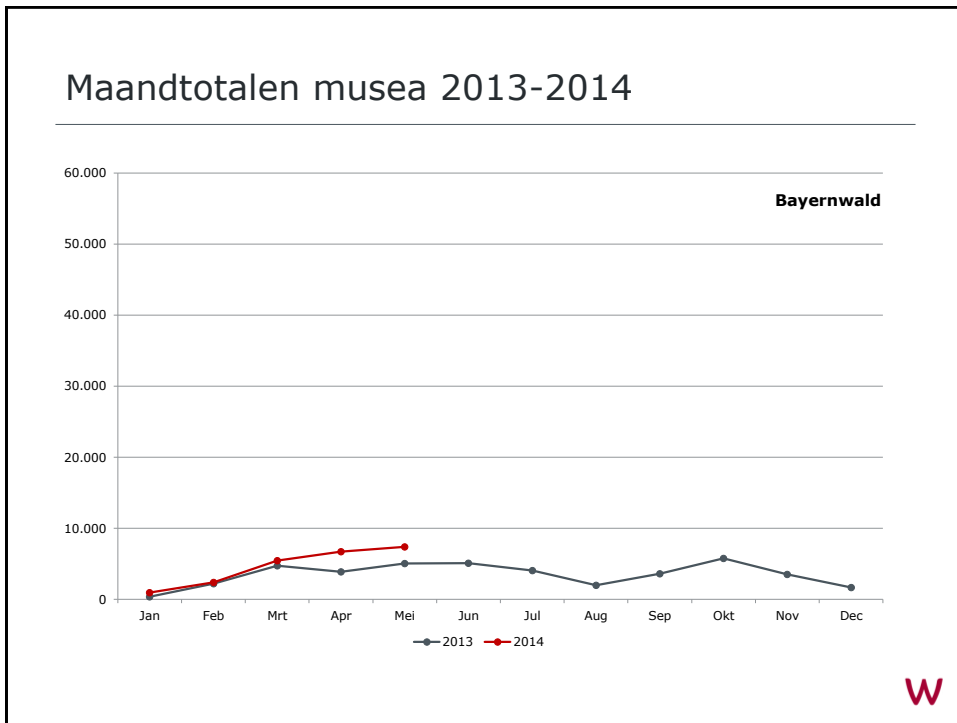

Uit bevraging 2013: gemiddeld 3 van deze 10 sites bezocht

**AANTAL WOI-BEZOEKERS IN DE WESTHOEK: 415 500 in 2013**

**W**

## Reeds 250 000 WOI-bezoekers in jan-mei 2014

10 geselecteerde WOI-sites	Jan-mei 2013	Jan-mei 2014	+/- %
Tyne Cot Begraafplaats	133 863	182 171	+36%
In Flanders Fields Museum	104 533	175 524	+68%
Duitse begraafplaats Langemark	65 585	117 348	+79%
Memorial Museum Passchendaele 1917	24 344	63 785	+162%
Dodengang	25 595	58 555	+129%
Museum aan de IJzer	27 995	47 759	+71%
Lijssenthoek Begraafplaats	18 416	33 779	+83%
Duitse begraafplaats Vladslø	18 395	35 562	+93%
Bayernwald	16201	22 909	+41%
Talbot House	9 094	18 953	+108%
<b>AANTAL BEZOEKEN</b>	<b>444 021</b>	<b>756 345</b>	<b>+70%</b>
<b>AANTAL WOI-BEZOEKERS WESTHOEK</b>	<b>148 000</b>	<b>250 000</b>	<b>+70%</b>

Januari-mei = 35,1% van het jaarvolume 2013

**RAMING AANTAL WOI-BEZOEKERS WESTHOEK: 700 000 in 2014**

**W**

westtoer

Kenniscentrum Westtoer  
[www.westtoer.be/nl/kenniscentrum](http://www.westtoer.be/nl/kenniscentrum)