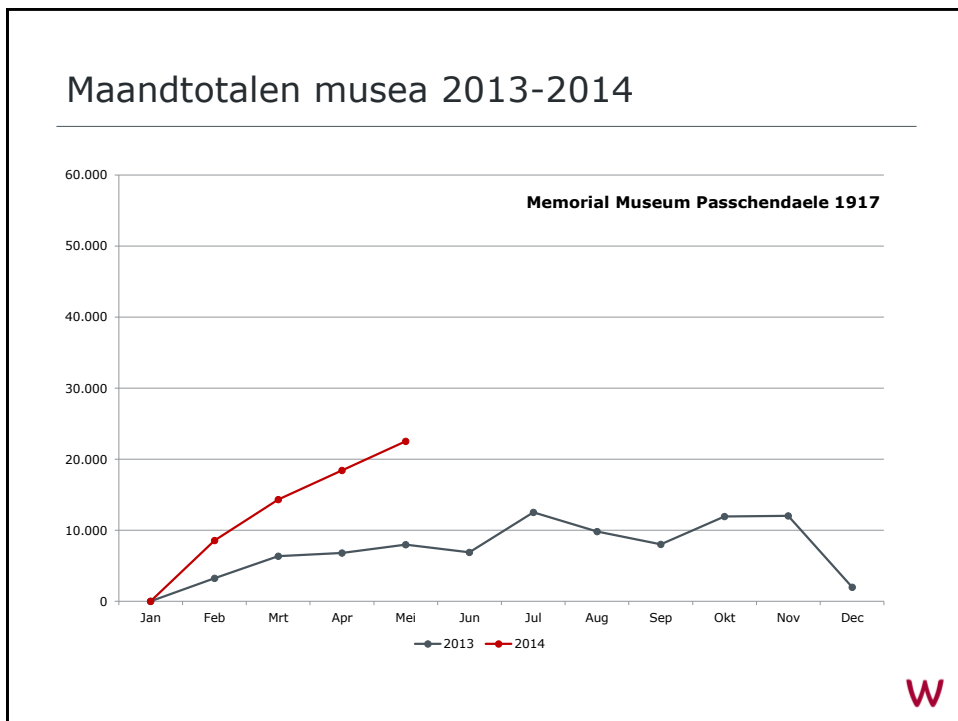

Uit bevraging 2013: gemiddeld 3 van deze 10 sites bezocht

**AANTAL WOI-BEZOEKERS IN DE WESTHOEK: 415 500 in 2013**

**W**

## Reeds 250 000 WOI-bezoekers in jan-mei 2014

10 geselecteerde WOI-sites	Jan-mei 2013	Jan-mei 2014	+/- %
Tyne Cot Begraafplaats	133 863	182 171	+36%
In Flanders Fields Museum	104 533	175 524	+68%
Duitse begraafplaats Langemark	65 585	117 348	+79%
Memorial Museum Passchendaele 1917	24 344	63 785	+162%
Dodengang	25 595	58 555	+129%
Museum aan de IJzer	27 995	47 759	+71%
Lijssenthoek Begraafplaats	18 416	33 779	+83%
Duitse begraafplaats Vladslø	18 395	35 562	+93%
Bayernwald	16201	22 909	+41%
Talbot House	9 094	18 953	+108%
<b>AANTAL BEZOEKEN</b>	<b>444 021</b>	<b>756 345</b>	<b>+70%</b>
<b>AANTAL WOI-BEZOEKERS WESTHOEK</b>	<b>148 000</b>	<b>250 000</b>	<b>+70%</b>

Januari-mei = 35,1% van het jaarvolume 2013

**RAMING AANTAL WOI-BEZOEKERS WESTHOEK: 700 000 in 2014**

**W**

westtoer

Kenniscentrum Westtoer  
[www.westtoer.be/nl/kenniscentrum](http://www.westtoer.be/nl/kenniscentrum)