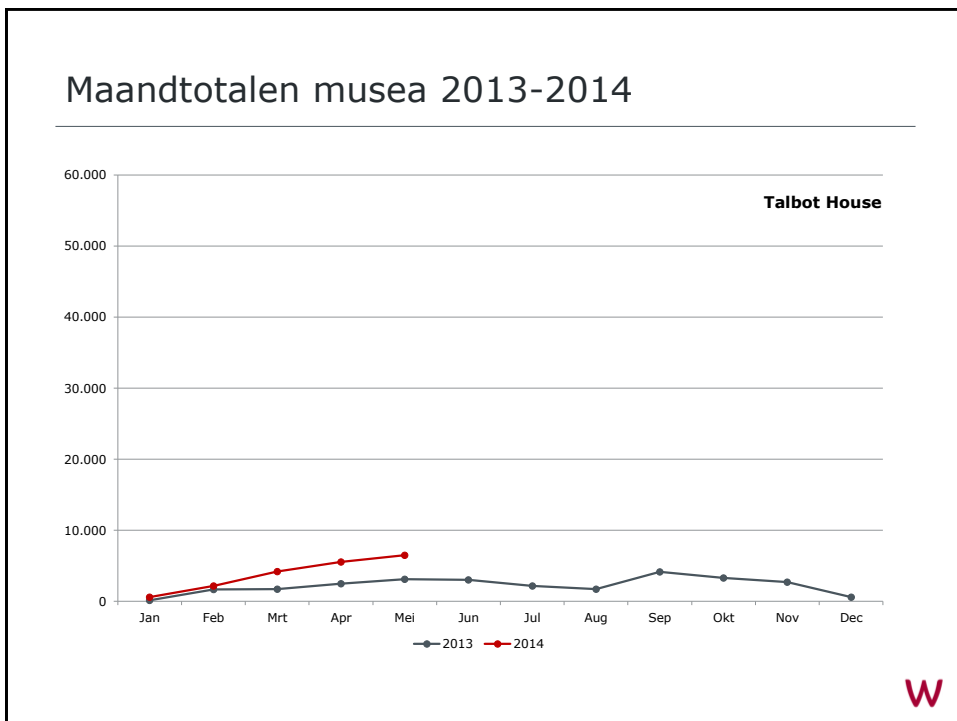

Uit bevraging 2013: gemiddeld 3 van deze 10 sites bezocht

**AANTAL WOI-BEZOEKERS IN DE WESTHOEK: 415 500 in 2013**

**W**

## Reeds 250 000 WOI-bezoekers in jan-mei 2014

10 geselecteerde WOI-sites	Jan-mei 2013	Jan-mei 2014	+/- %
Tyne Cot Begraafplaats	133 863	182 171	+36%
In Flanders Fields Museum	104 533	175 524	+68%
Duitse begraafplaats Langemark	65 585	117 348	+79%
Memorial Museum Passchendaele 1917	24 344	63 785	+162%
Dodengang	25 595	58 555	+129%
Museum aan de IJzer	27 995	47 759	+71%
Lijssenthoek Begraafplaats	18 416	33 779	+83%
Duitse begraafplaats Vladslø	18 395	35 562	+93%
Bayernwald	16201	22 909	+41%
Talbot House	9 094	18 953	+108%
<b>AANTAL BEZOEKEN</b>	<b>444 021</b>	<b>756 345</b>	<b>+70%</b>
<b>AANTAL WOI-BEZOEKERS WESTHOEK</b>	<b>148 000</b>	<b>250 000</b>	<b>+70%</b>

Januari-mei = 35,1% van het jaarvolume 2013

**RAMING AANTAL WOI-BEZOEKERS WESTHOEK: 700 000 in 2014**

**W**

westtoer

Kenniscentrum Westtoer  
[www.westtoer.be/nl/kenniscentrum](http://www.westtoer.be/nl/kenniscentrum)