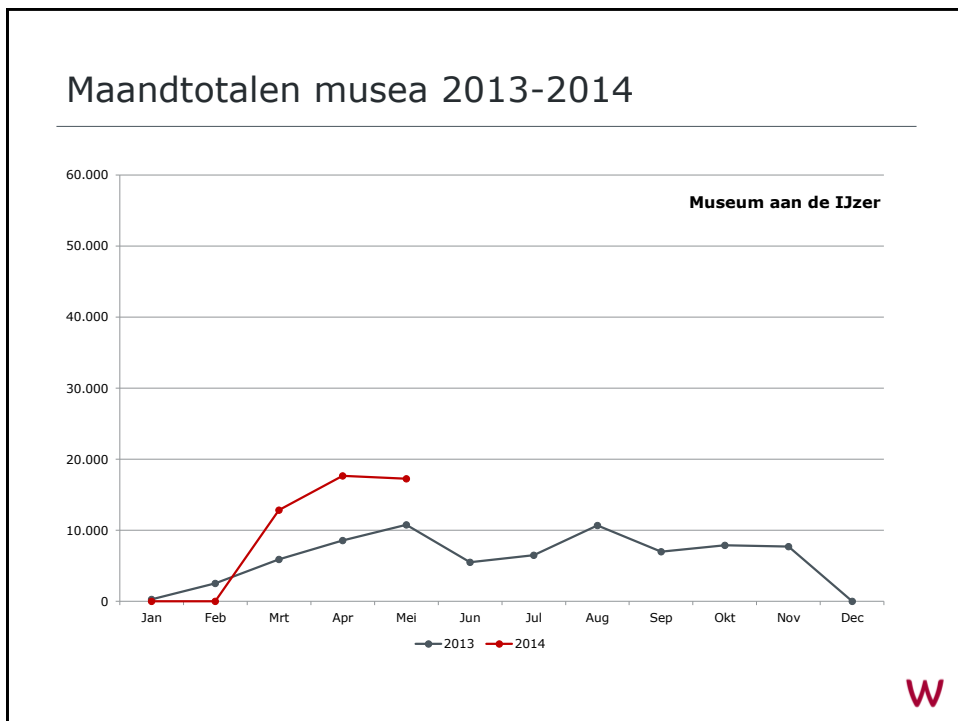

Uit bevraging 2013: gemiddeld 3 van deze 10 sites bezocht

**AANTAL WOI-BEZOEKERS IN DE WESTHOEK: 415 500 in 2013**

**W**

## Reeds 250 000 WOI-bezoekers in jan-mei 2014

10 geselecteerde WOI-sites	Jan-mei 2013	Jan-mei 2014	+/- %
Tyne Cot Begraafplaats	133 863	182 171	+36%
In Flanders Fields Museum	104 533	175 524	+68%
Duitse begraafplaats Langemark	65 585	117 348	+79%
Memorial Museum Passchendaele 1917	24 344	63 785	+162%
Dodengang	25 595	58 555	+129%
Museum aan de IJzer	27 995	47 759	+71%
Lijssenthoek Begraafplaats	18 416	33 779	+83%
Duitse begraafplaats Vladslø	18 395	35 562	+93%
Bayernwald	16201	22 909	+41%
Talbot House	9 094	18 953	+108%
<b>AANTAL BEZOEKEN</b>	<b>444 021</b>	<b>756 345</b>	<b>+70%</b>
<b>AANTAL WOI-BEZOEKERS WESTHOEK</b>	<b>148 000</b>	<b>250 000</b>	<b>+70%</b>

Januari-mei = 35,1% van het jaarvolume 2013

**RAMING AANTAL WOI-BEZOEKERS WESTHOEK: 700 000 in 2014**

**W**

westtoer

Kenniscentrum Westtoer  
[www.westtoer.be/nl/kenniscentrum](http://www.westtoer.be/nl/kenniscentrum)